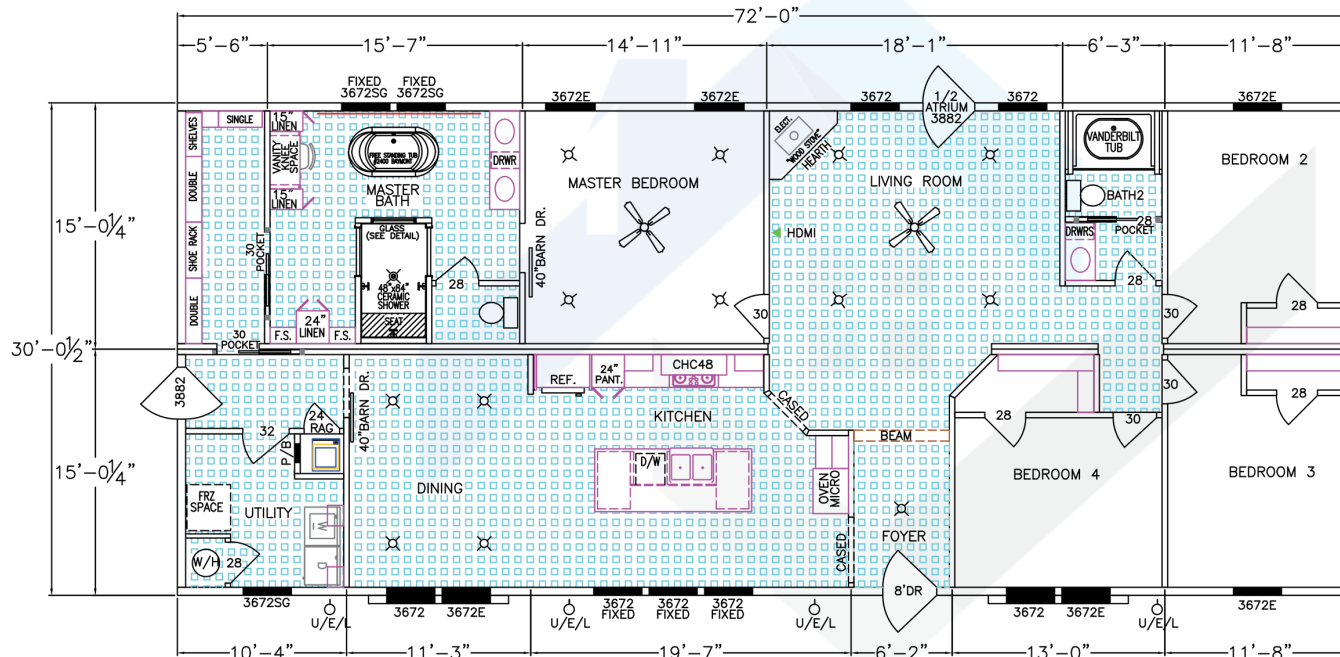

# THE SHORELINE

 **4 BEDS**

 **2 BATHS**

 **2160 SF**

**(352) 300-3237**