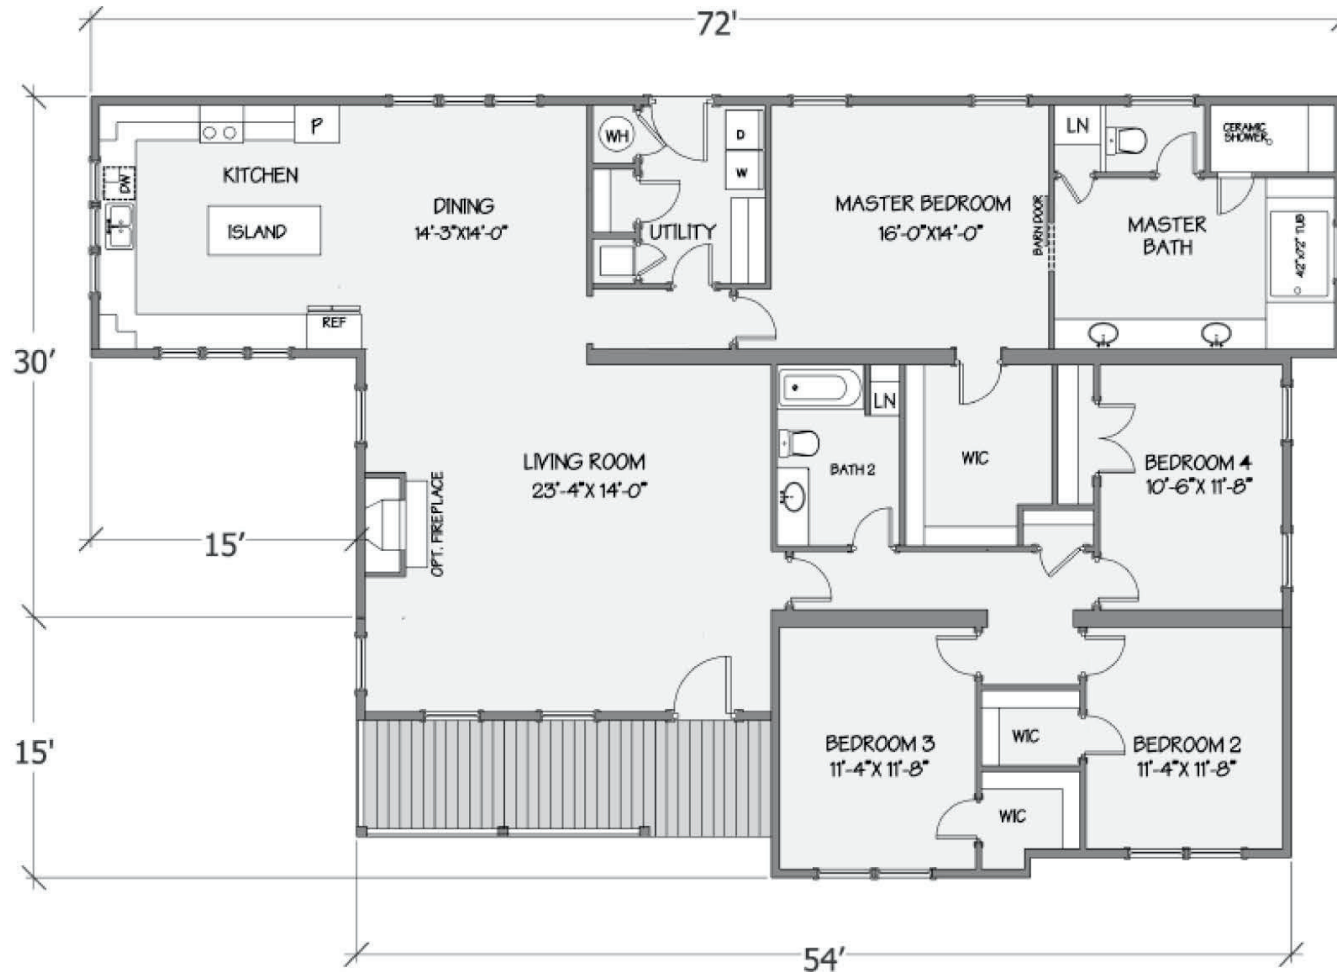

FLORIDA
PRE-FAB HOMES

LIVE YOUR DREAM

THE JASMINE

 **4 BEDS**

 **2 BATHS**

 **2700 SF**

(352) 300-3237