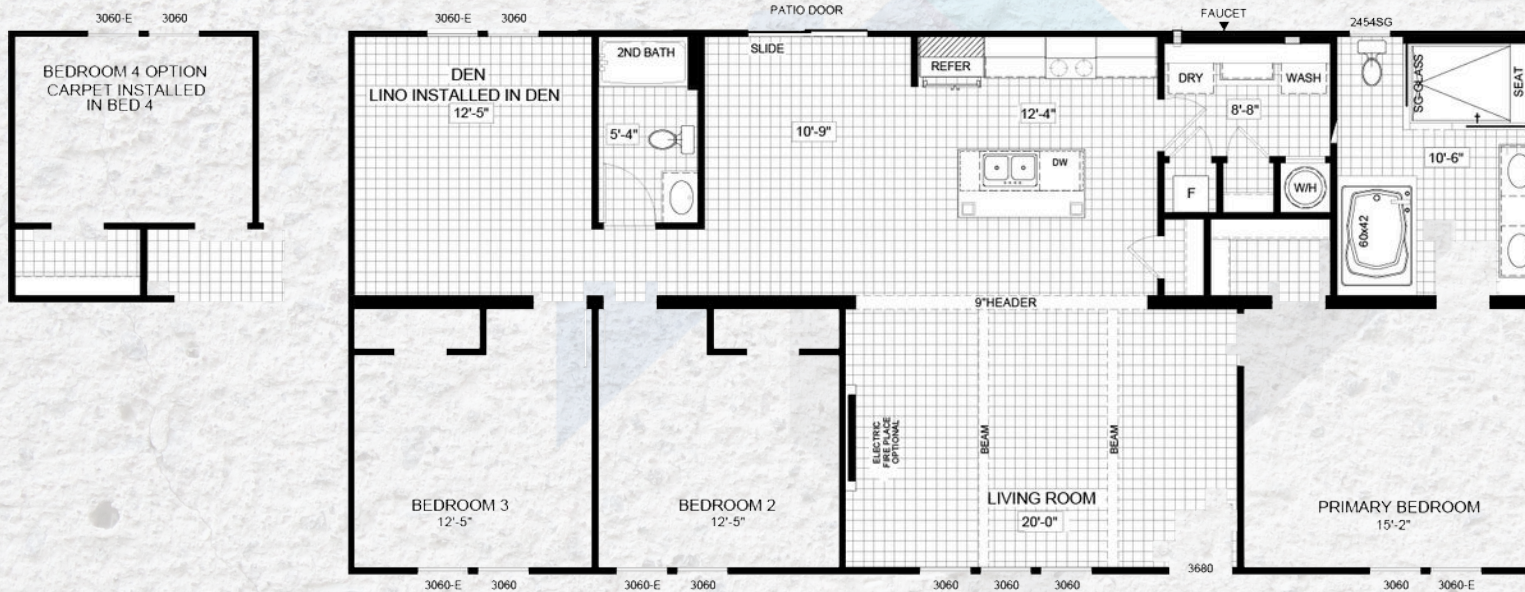

THE JEFFERSON

 **3 BEDS**

 **2 BATHS**

 **1589 SF**

7265 SW SR 200
Ocala, FL 34476

(352) 300-3237