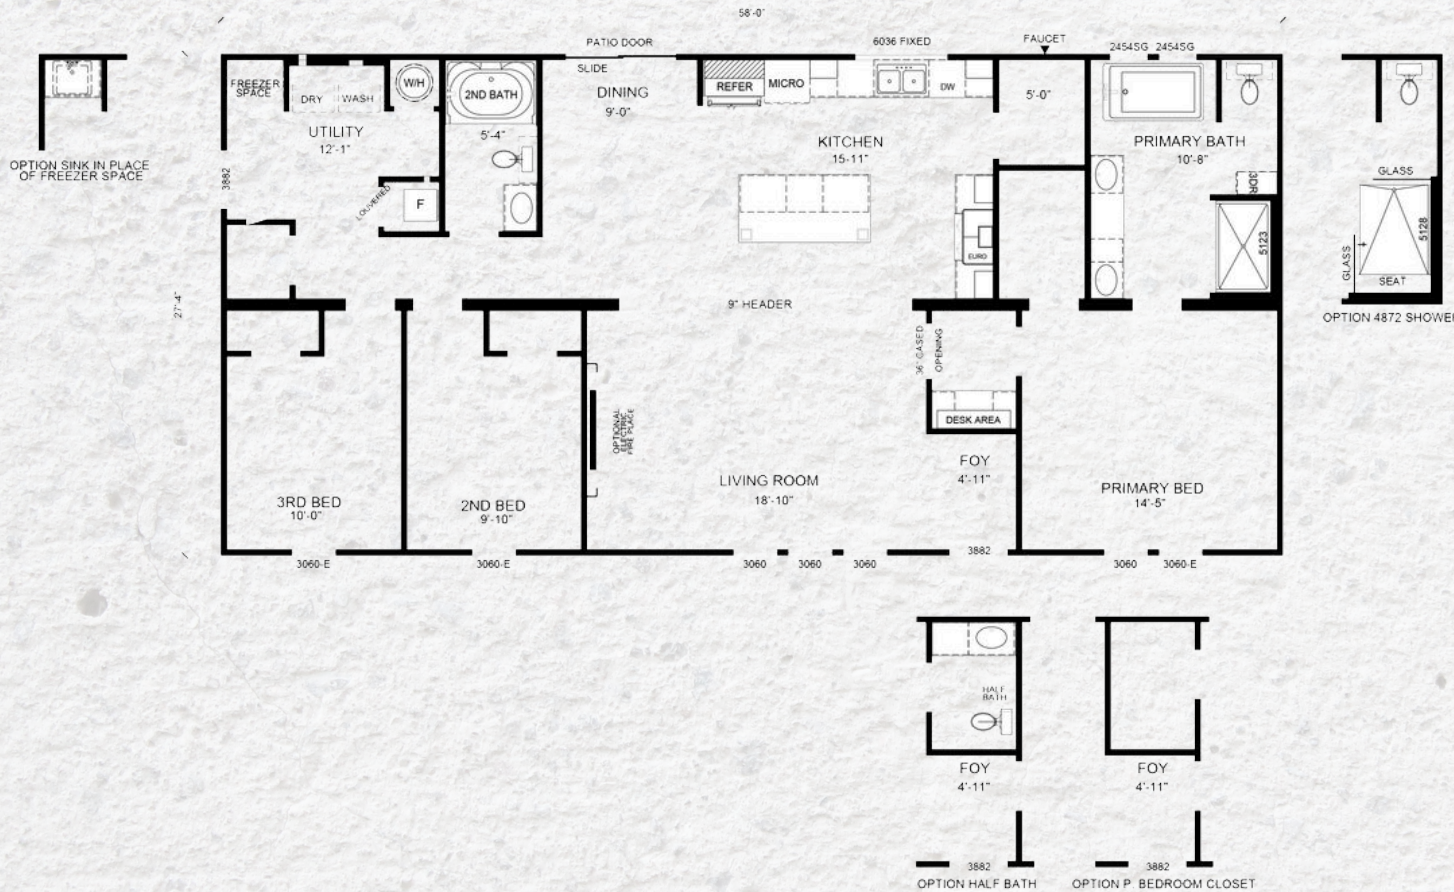

# THE LIL' EASY

 **3 BEDS**

 **2 BATHS**

 **1528 SF**

 **7265 SW SR 200**  
**Ocala, FL 34476**

 **(352) 300-3237**