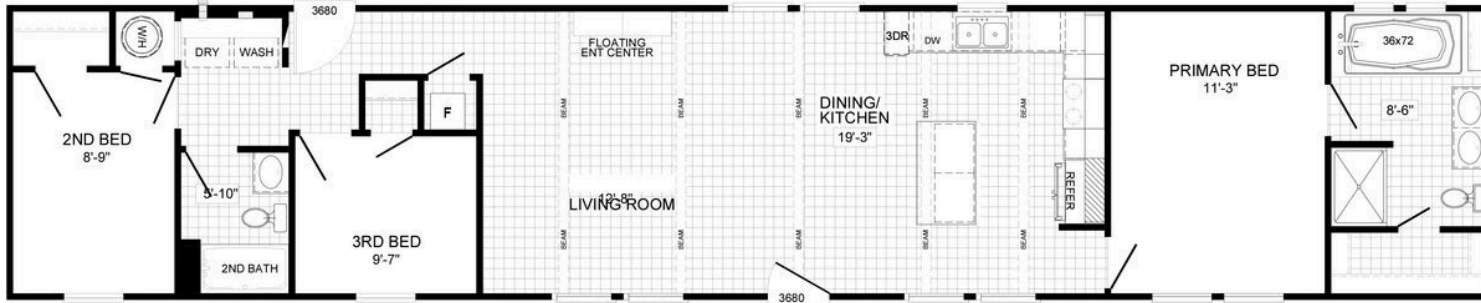

LIVE YOUR DREAM

THE DREAM

 **3 BEDS**

 **2 BATHS**

 **1080 SF**

7265 SW SR 200
Ocala, FL 34476

(352) 300-3237