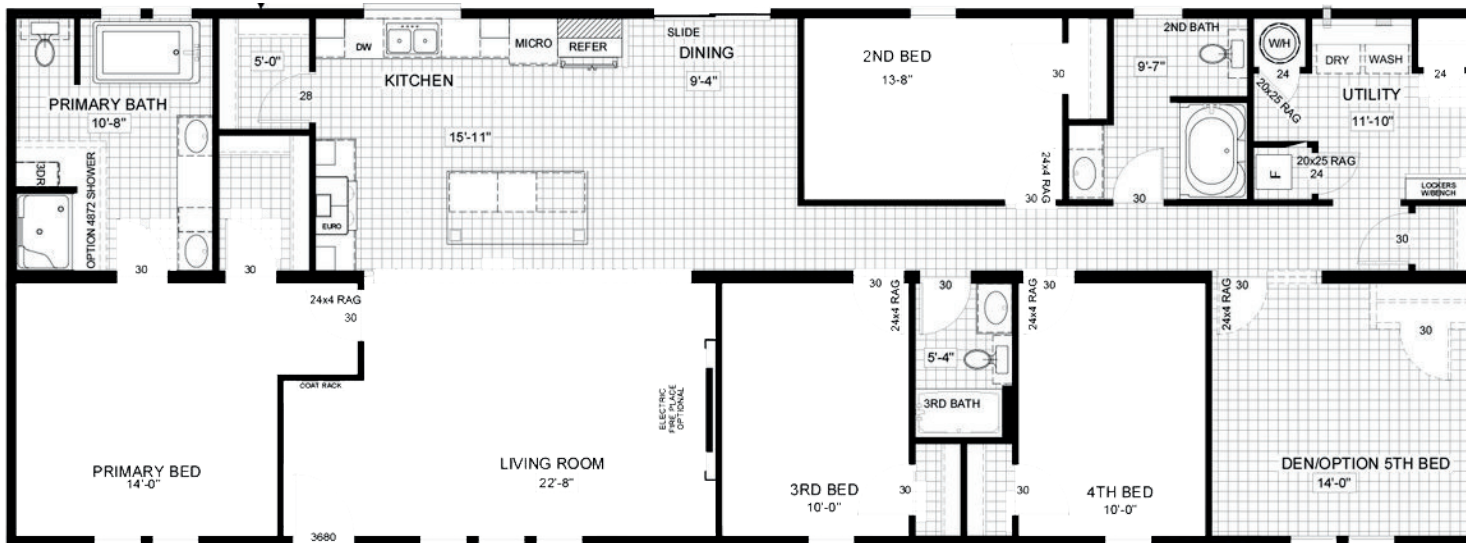

# THE BIG EASY

**4 BEDS**

**3 BATHS**

**2009 SF**

**7265 SW SR 200**  
**Ocala, FL 34476**

**(352) 300-3237**