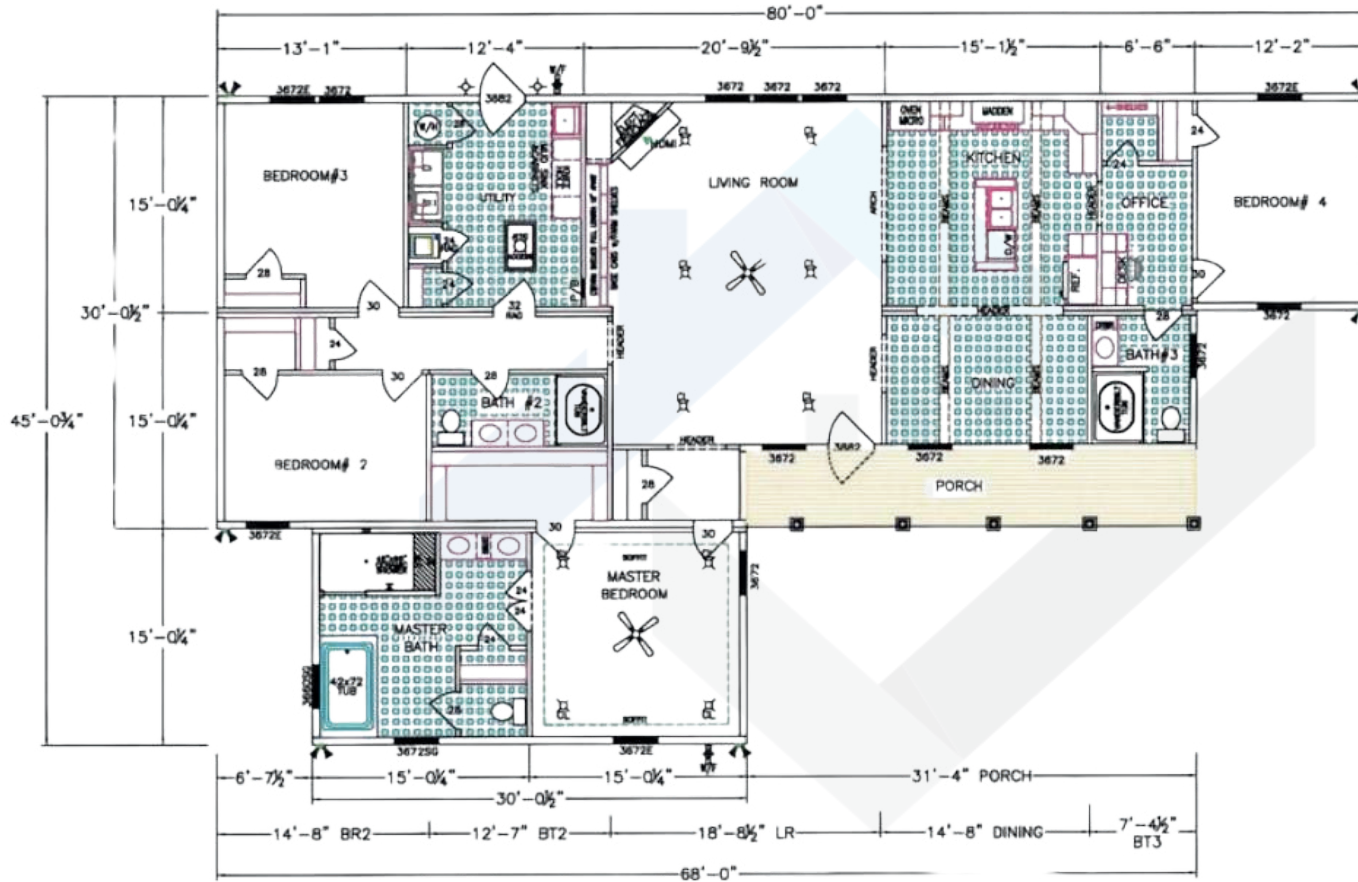

THE IRIS

4 BEDS

3 BATHS

2670 SF

FRANKLIN***5077-84-4-47 (APPROX. 2670 SF / 2505 HTSF)

(352) 300-3237