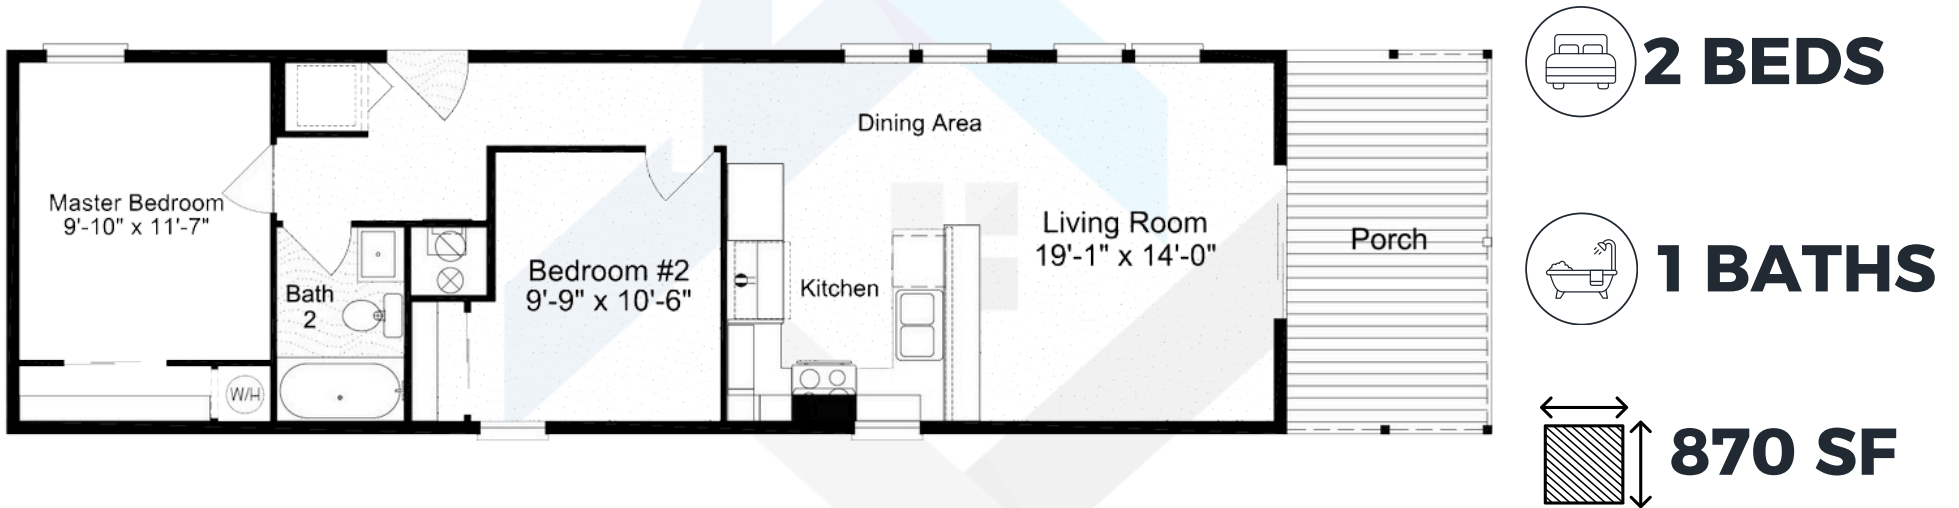

# THE WAVERLY II

**7265 SW SR 200**  
**Ocala, FL 34476**

**(352) 300-3237**