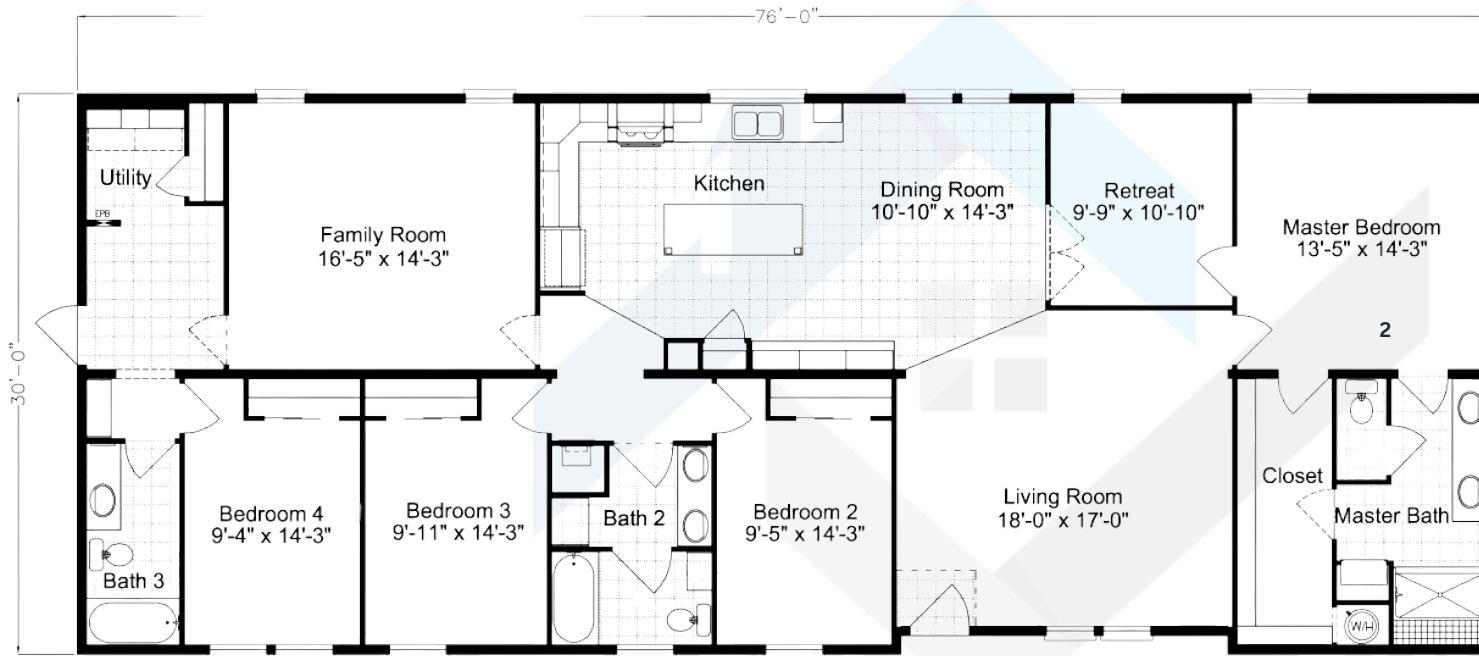

FLORIDA
PRE-FAB MODULAR HOMES

LIVE YOUR DREAM

THE PELICAN BAY II

 **4 BEDS**

 **3 BATHS**

 **2262 SF**

7265 SW SR 200
Ocala, FL 34476

(352) 300-3237