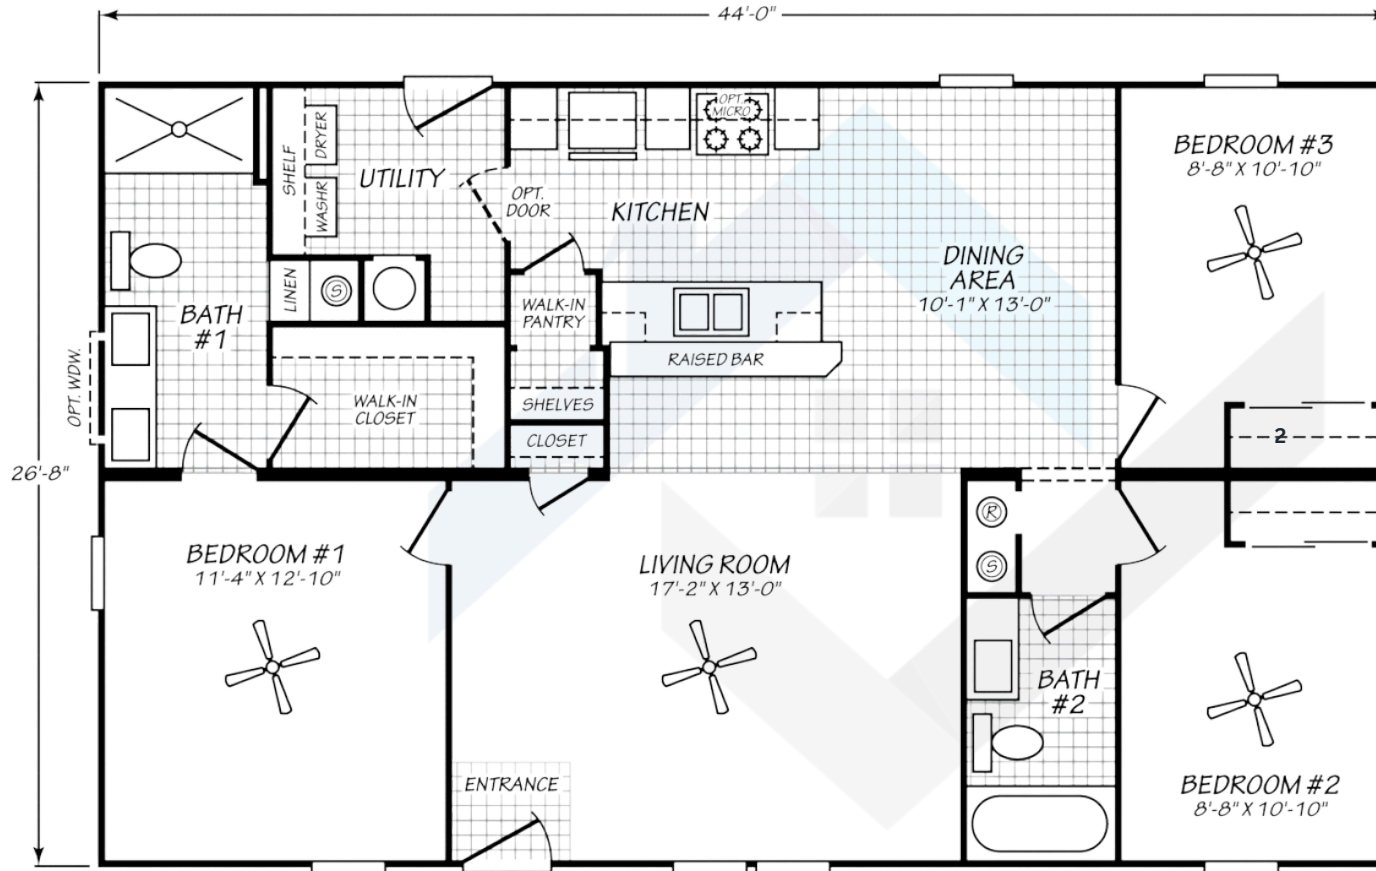

THE MESA III

 **3 BEDS**

 **2 BATHS**

 **1173 SF**

7265 SW SR 200
Ocala, FL 34476

(352) 300-3237