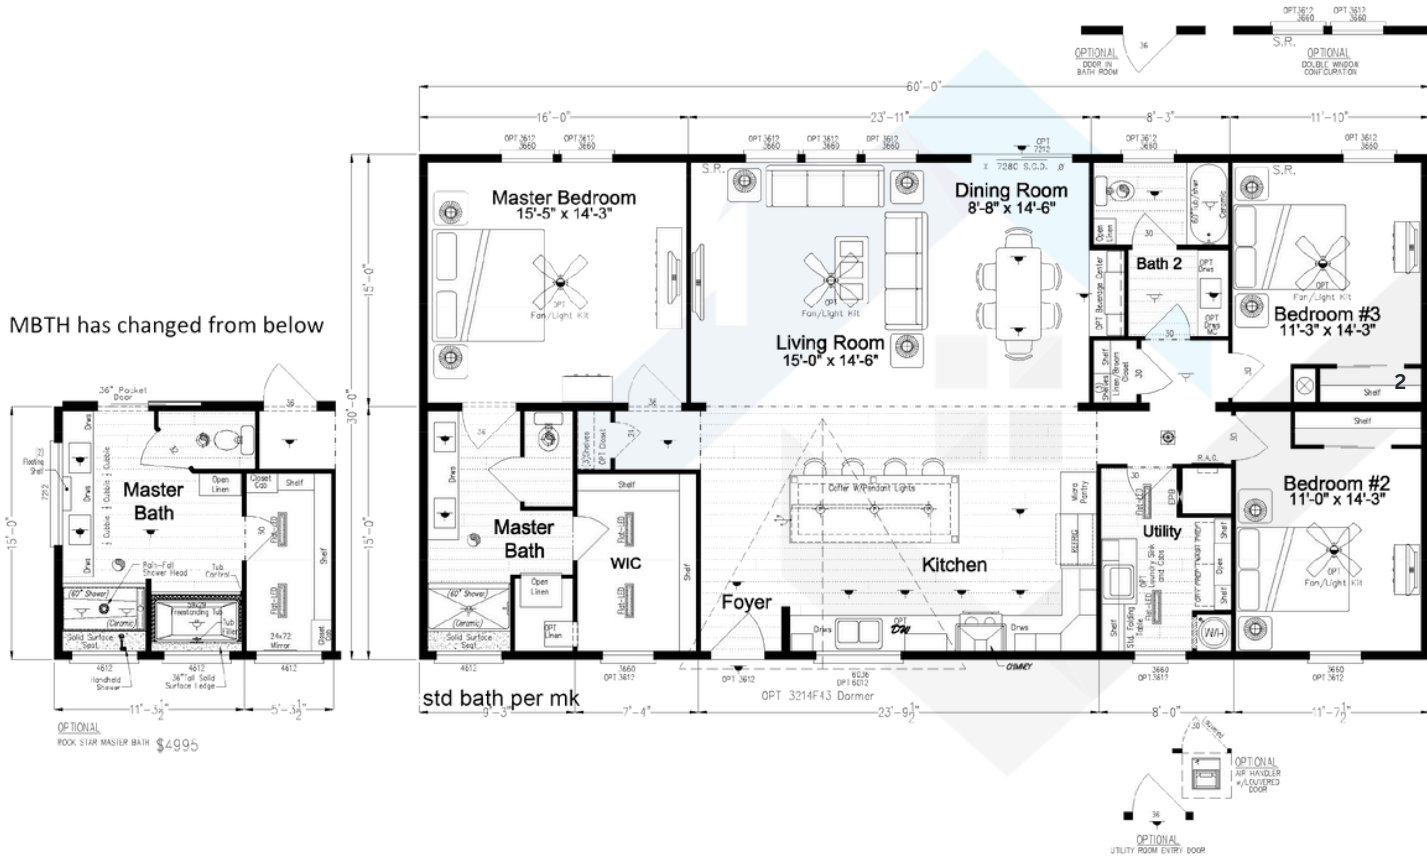

# THE MALIBU

 **3 BEDS**

 **2 BATHS**

 **1800 SF**

**7265 SW SR 200**  
**Ocala, FL 34476**

**(352) 300-3237**