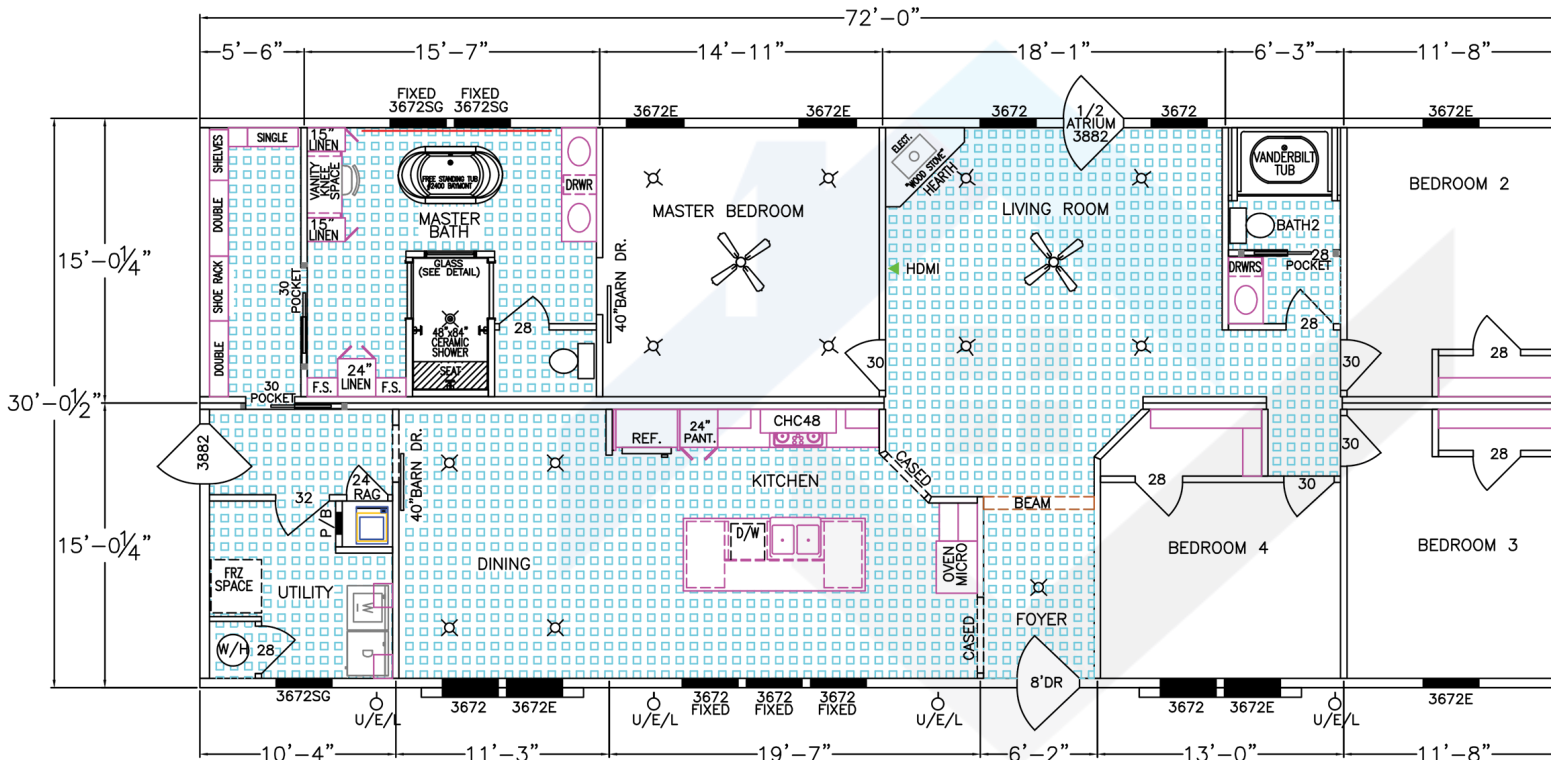

FLORIDA
PRE-FAB HOMES

LIVE YOUR DREAM

THE SHORELINE

 **4 BEDS**

 **2 BATHS**

 **2160 SF**

 **7265 SW SR 200**
Ocala, FL 34476

 **(352) 300-3237**