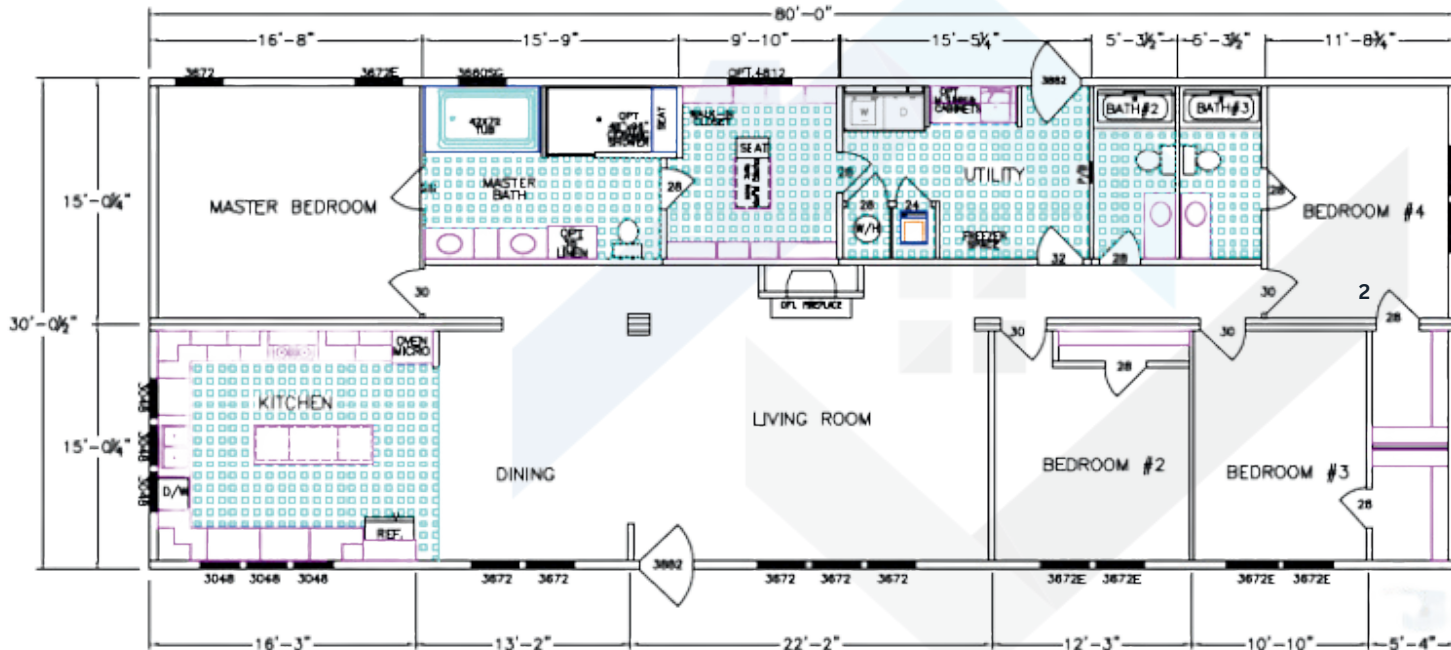

THE WOODLAND

 **4 BEDS**

 **3 BATHS**

 **2400 SF**

**4851 S Pine Ave,
Ocala, FL 34480**

(352) 300-3237