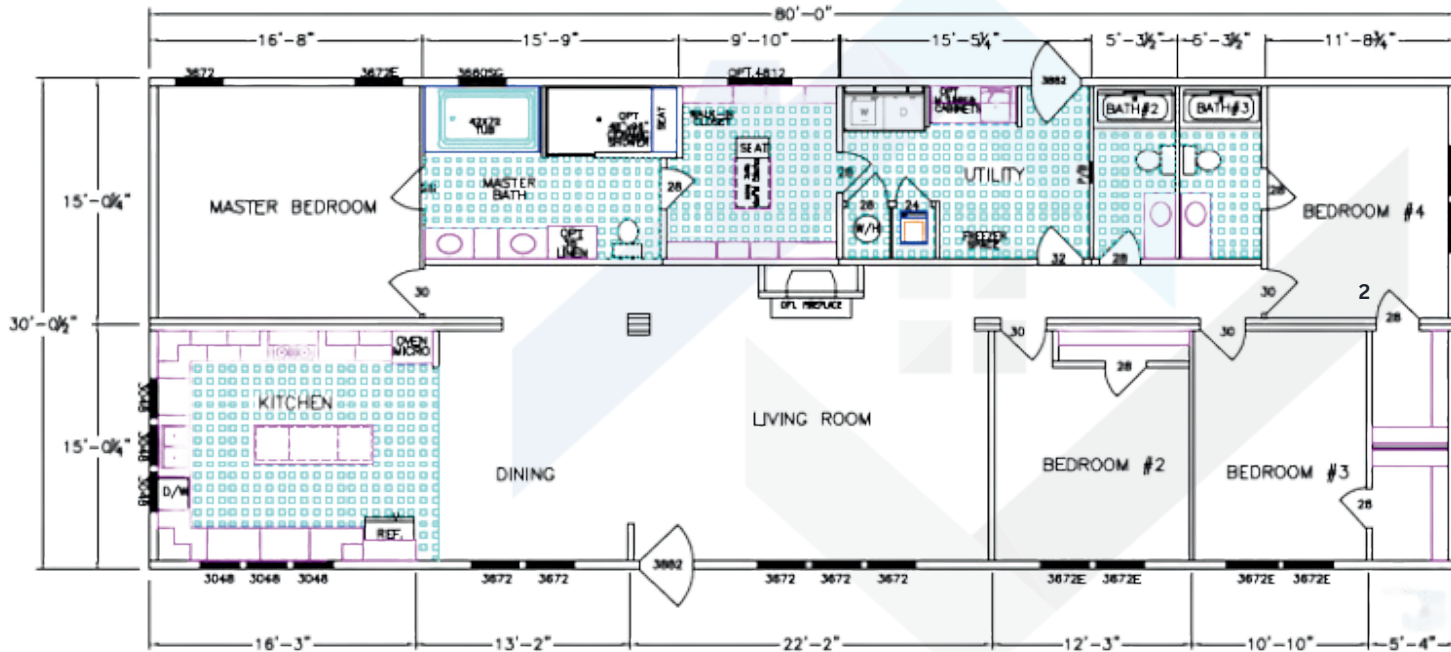

# THE WOODLAND

 **4 BEDS**

 **3 BATHS**

 **2400 SF**

**7265 SW SR 200**  
**Ocala, FL 34476**

**(352) 300-3237**